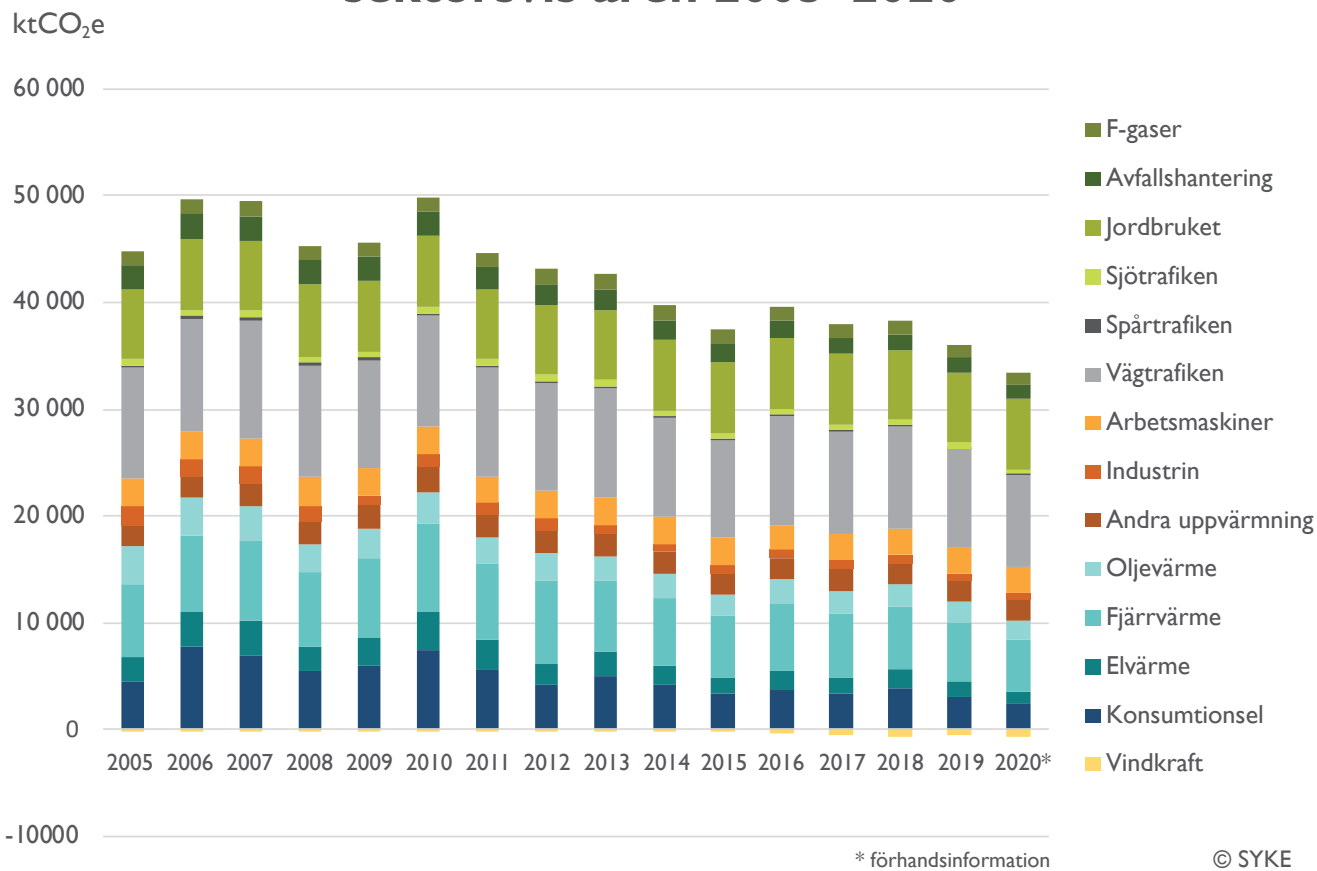

Växthusutsläppen från Finlands kommuner sektorsvis åren 2005–2020

Bild 3. Kommunernas växthusutsläppen per invånare år 2020. Utsläppen har beräknats enligt Hinku-beräkningsreglerna.